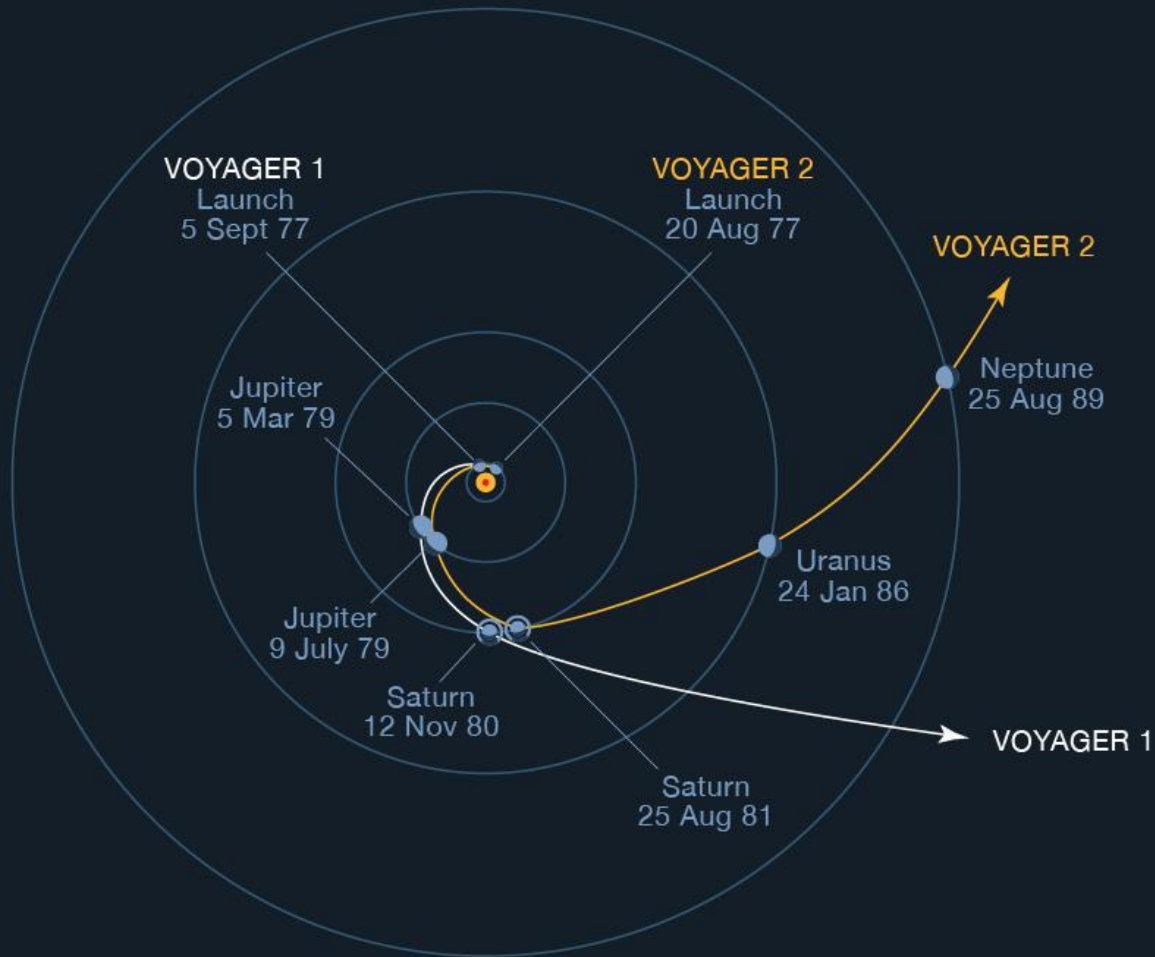

ddrs@univ-eiffel.fr

mission-ddrs.univ-gustave-eiffel.fr

« DECARBONONS LA RECHERCHE »

Voyager
Plus de 20 milliards de km
Avec les ordinateurs des 70's
Communication à 160 bits ...
Soit 20 octets par seconde.