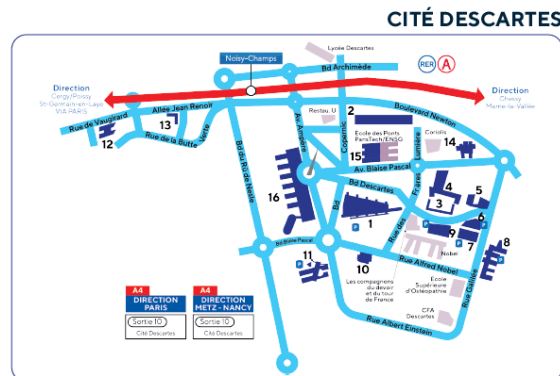

JOURNEE INTEGRATION 1ERES ANNEES 2024-2025 UFR LANGUES, CULTURES ET SOCIÉTÉS

site UFR : <https://lcs.univ-gustave-eiffel.fr/>

PROGRAMME

**Vendredi 13 septembre 2024 à 09h00
bât. Copernic Salle 3B230**

Vendredi 13 septembre :

9h00 - 10h30 Présentation du Service de Santé Universitaire : Dre Pascale THOMINET et Géhelle ALBINA

10h45 - 12h15 Présentation de la mission égalité : Maeva BALLON, Daniela LOPEZ et Louise BOURGUOIN

13h30 – 15h00 Présentation de la mission DDRS : Jean BERNARD

15h15 – 16h45 Présentation du service prévention et sécurité : Lazati SAIDOU

La présence des tous les étudiants entrant en Licence 1ère année est attendue