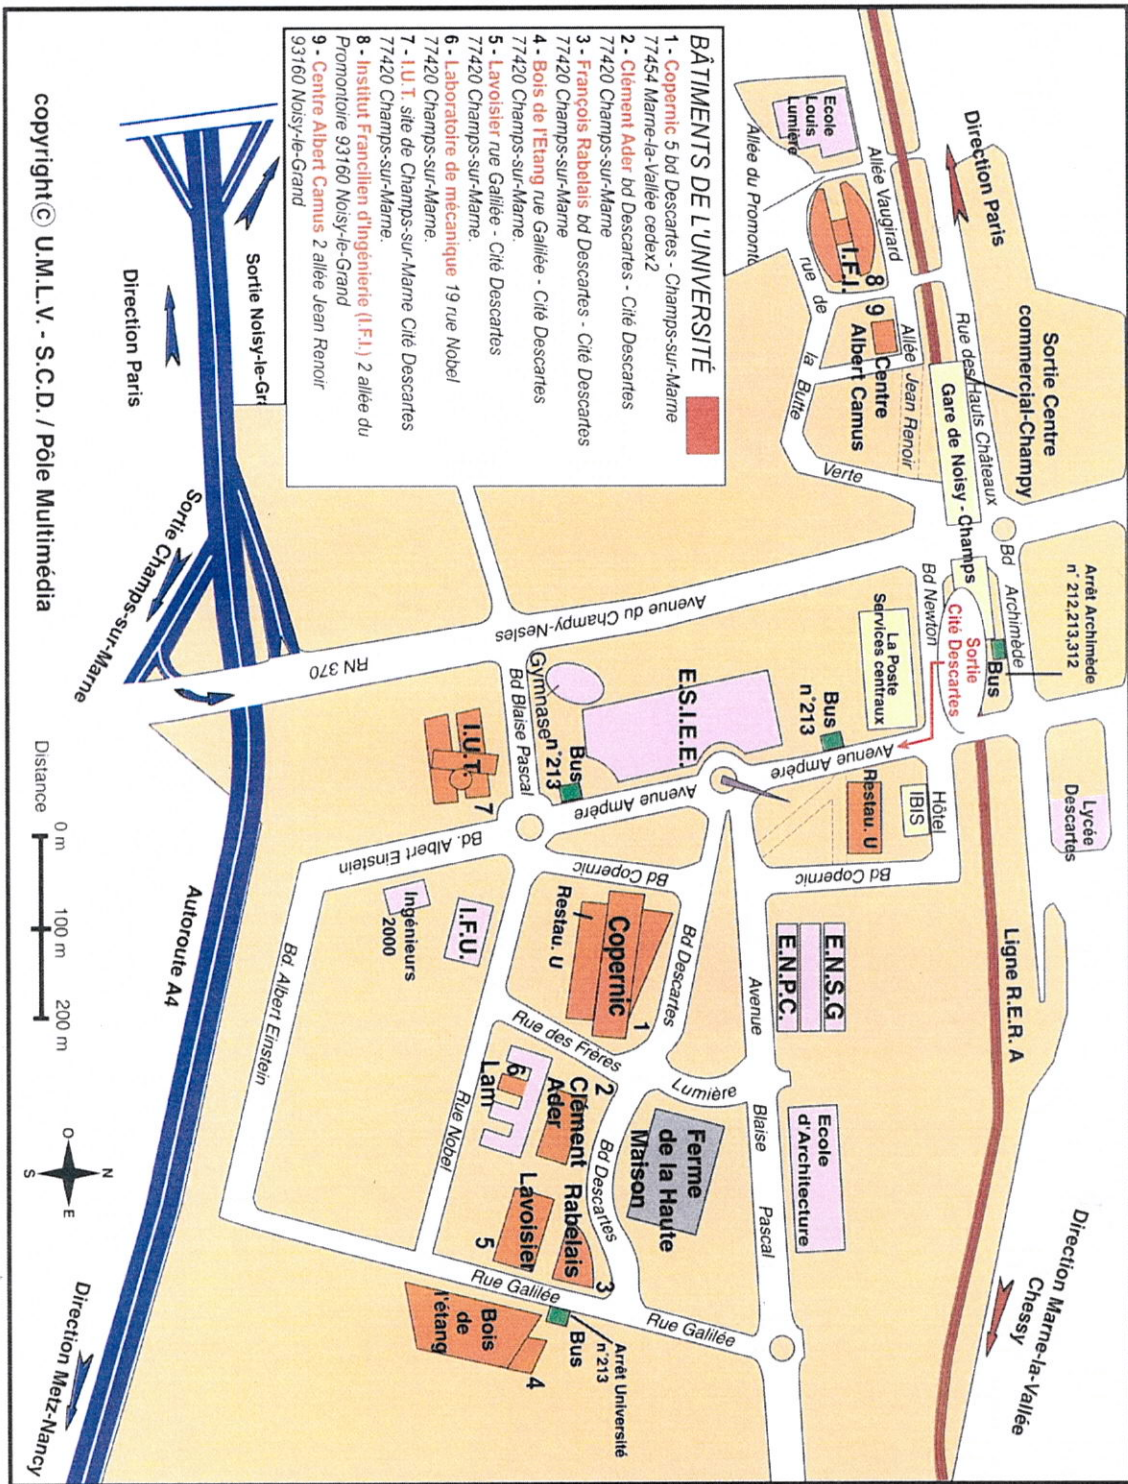

Université
Marne-la-Vallée

Campus de la Cité Descartes

- BÂTIMENTS DE L'UNIVERSITÉ**
1. Copernic 5 bd Descartes - Champs-sur-Marne 77454 Marne-la-Vallée cedex2
 2. Clément Ader bd Descartes - Cité Descartes 77420 Champs-sur-Marne
 3. François Rabalais bd Descartes - Cité Descartes 77420 Champs-sur-Marne
 4. Bois de l'étang rue Galilée - Cité Descartes 77420 Champs-sur-Marne
 5. Lavoisier rue Galilée - Cité Descartes 77420 Champs-sur-Marne
 6. Laboratoire de mécanique 19 rue Nobel 77420 Champs-sur-Marne
 7. I.U.T. site de Champs-sur-Marne Cité Descartes 77420 Champs-sur-Marne
 8. Institut Français d'ingénierie (I.F.I.) 2 allée du Promontoire 93160 Noisy-le-Grand
 9. Centre Albert Camus 2 allée Jean Renoir 93160 Noisy-le-Grand